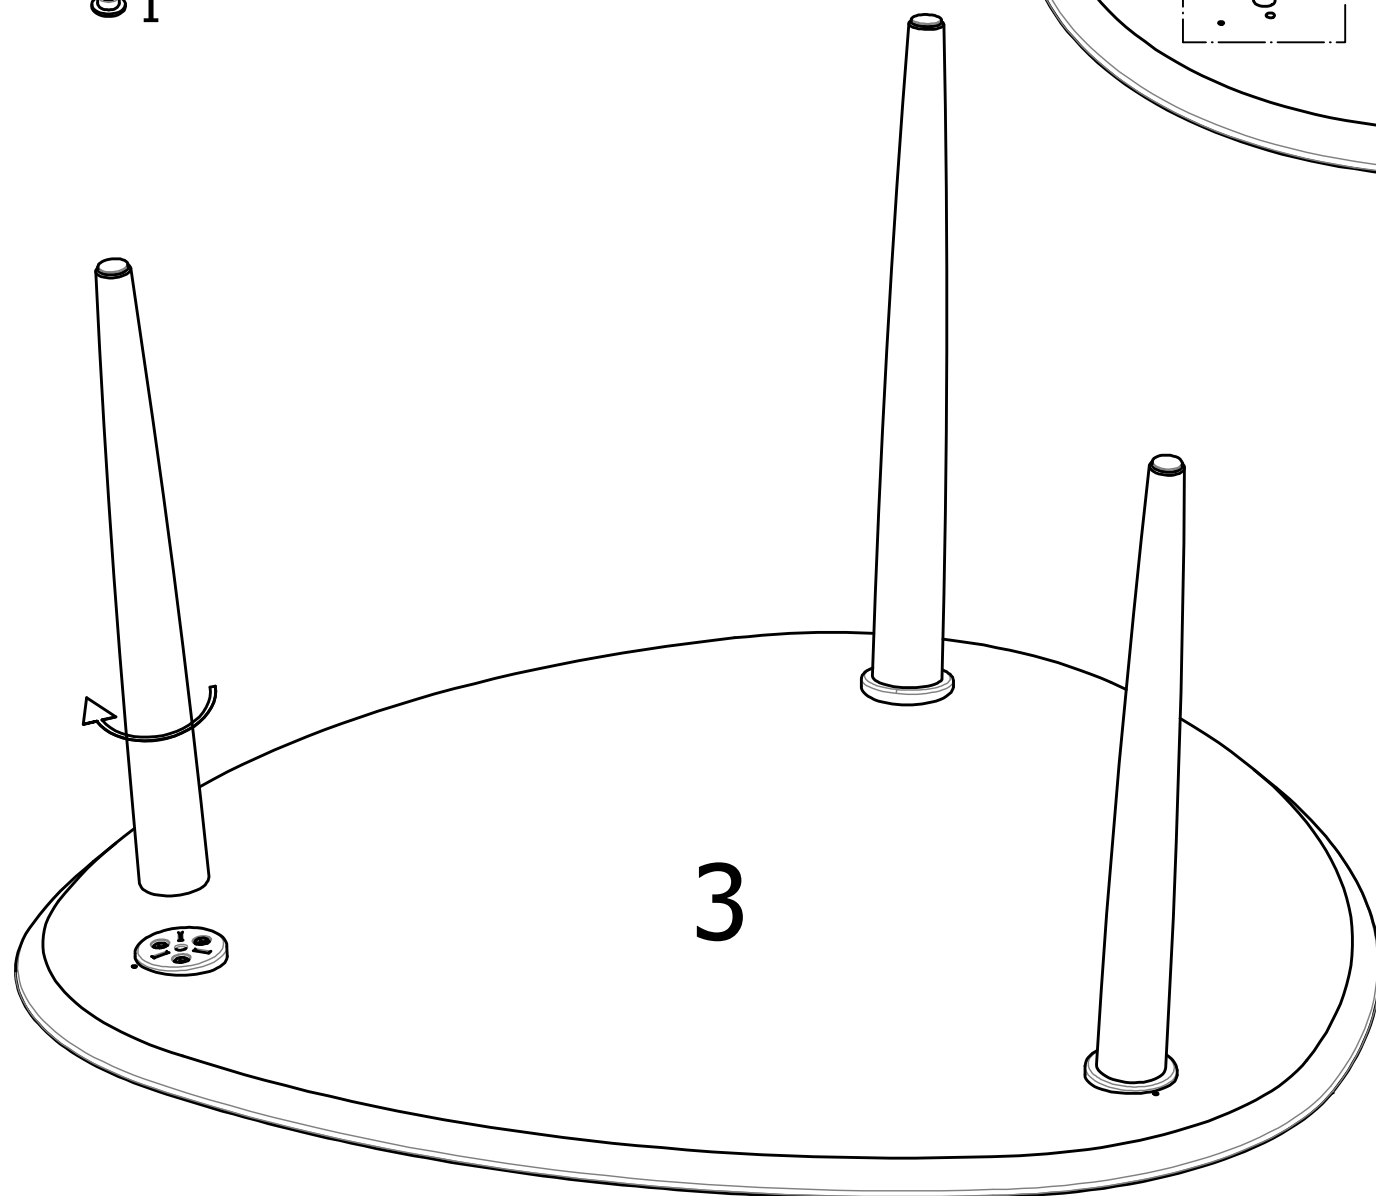

Bx3

Dx9

Ix3

MONTERINGSANVISNING  
SOFFBORD TEAM  
55x55 cm / 70x70 cm

**BordBirger AB**  
Industrigatan 15 571 62 Bodafors  
Telefon +46 380-370430  
www.bordbirger.se